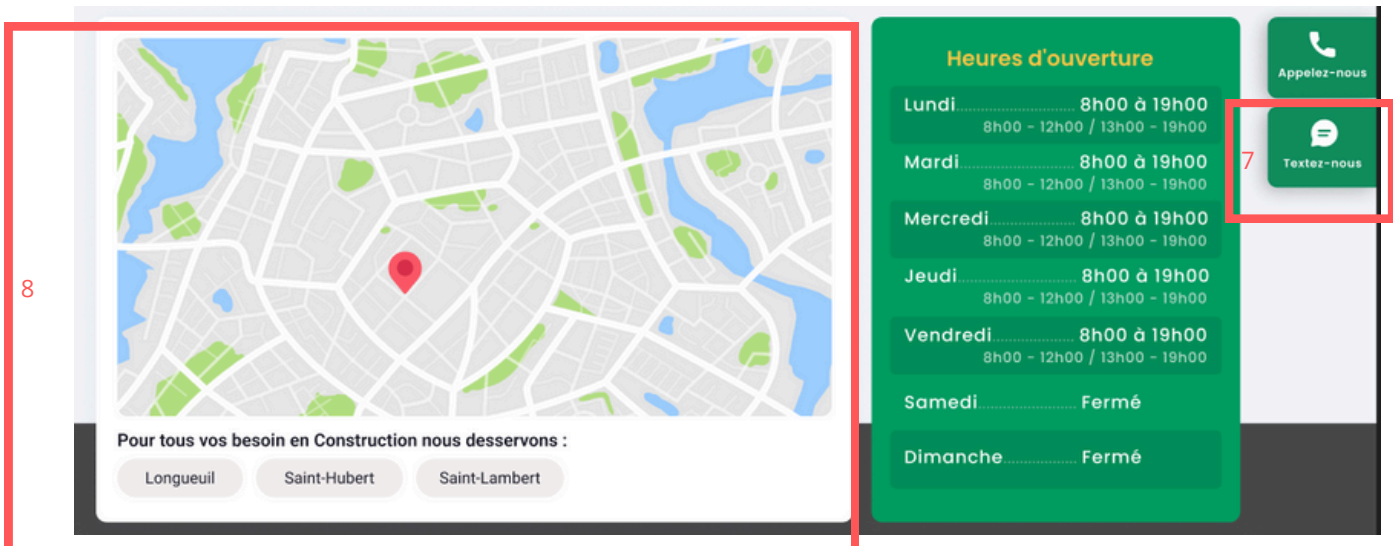

7. Activer/désactiver la messagerie texte (MVP2)
8. Reconnexion de l'API Google Map pour les front store et les SAB

9

i En raison du jour férié du Vendredi saint (29 mars 2024), nos services seront fermés ce jour-là. Nous vous remercions de votre compréhension et vous retrouverons dès le lundi 1er avril 2024 à nos horaires habituels